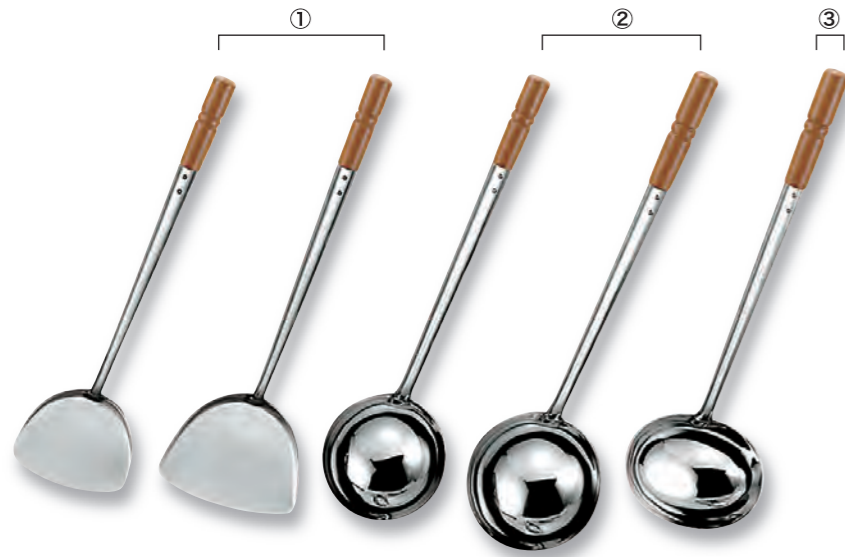

## Серия «КИТАЙСКИЙ СТИЛЬ»

① Лопатка поварская  
«Китайский стиль»  
Мат.: нерж. сталь 18ср

№	р-р	р-р, L ручки(мм)	кол-во/ кор.
34-BB	M	110 x 107, 255	120
34-B	L	133 x 90, 345	120

② Половник традиционный  
«Китайский стиль»  
Мат.:нерж. сталь 18-8

## Лопатка (ручка- дерево)

Лопатка для стейков  
(ручка- дерево)  
(крепл-е – точеч. сварка, припой)  
Мат.: нерж. сталь 18-8

№	р-р	W, L ручки(мм)	кол-во/ кор.
532	S	100, 355	12
531	M	110, 360	12
530	L	120, 370	6

## Половник традиционный (ручка - сандаловое дерево)

Половник традиционный (ручка - сандаловое дерево)  
(крепл-е – точеч.сварка ,припой)  
Мат.: нерж. сталь 18-8

№	V(мл)	D, L ручки(мм)	кол-во/ кор.
① 079109	90	75, 370	12
079112	120	80, 370	12
② 079144	144	88, 375	12
079180	180	95, 375	12

Половник с бок. зачерп. (ручка - сандаловое дерево)  
(крепл-е – точеч. сварка ,припой)  
Мат.: нерж. сталь 18-8

№	V(мл)	р-р, L ручки(мм)	кол-во/ кор.
079590	90	114 x 76, 370	12
③ 079514	144	114 x 84, 375	12
079518	180	120 x 85, 375	12